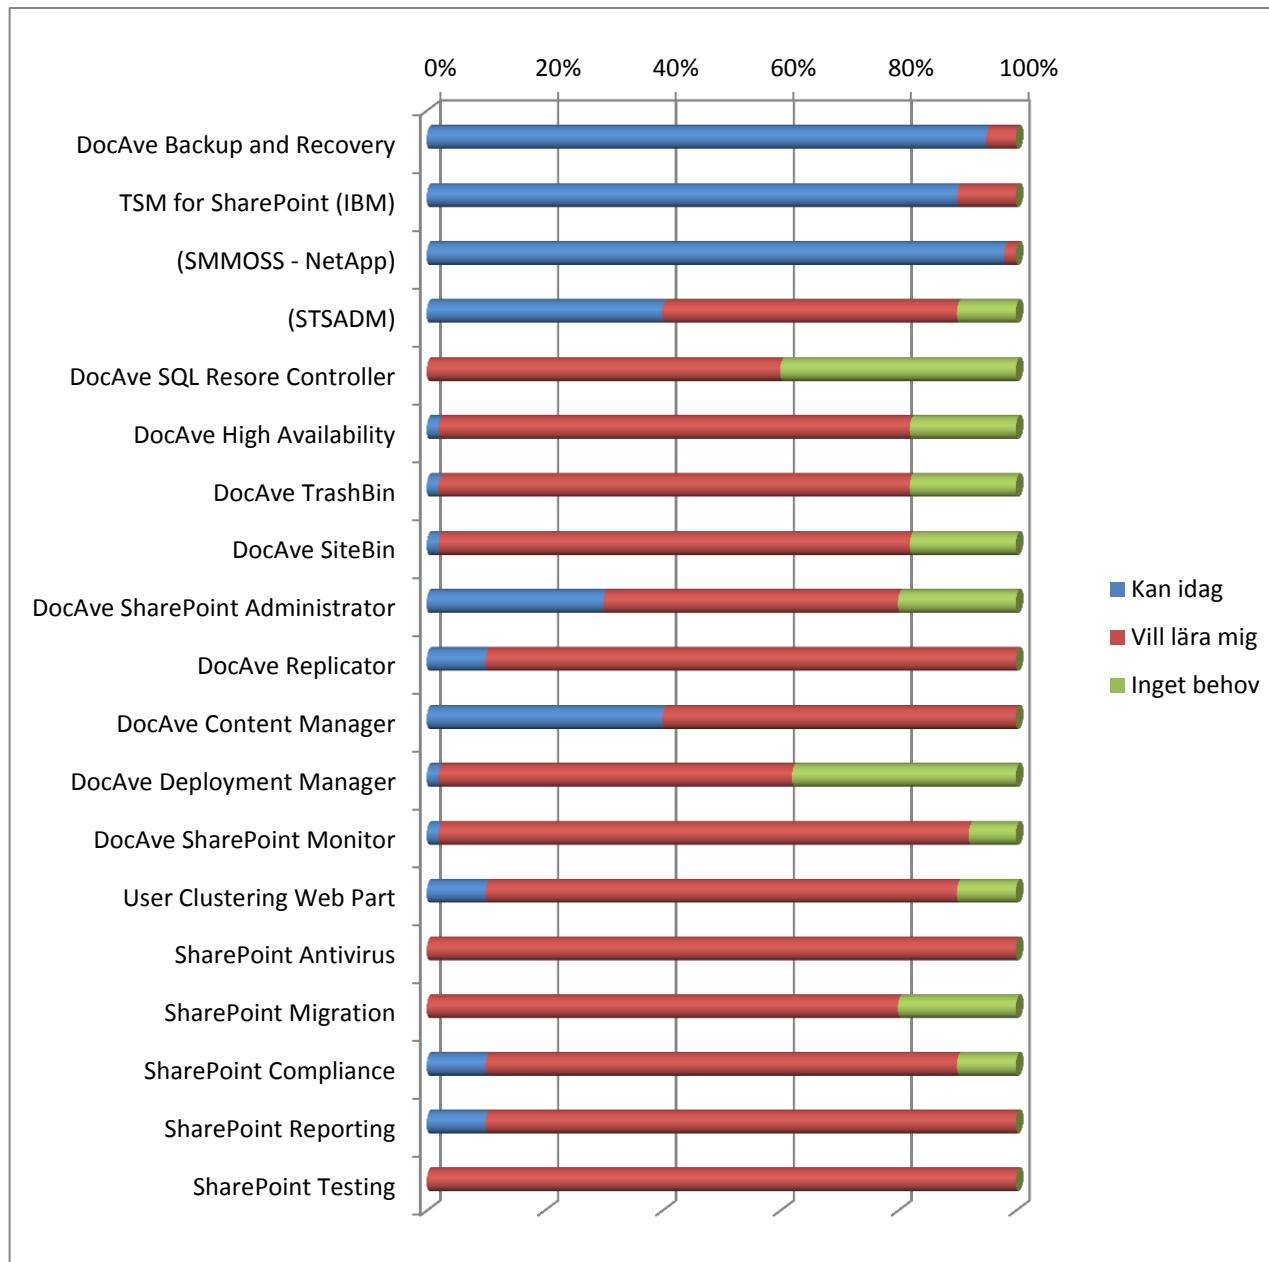

Verktygskunskap	Kan idag	Vill lära mig	Inget behov
DocAve Backup and Recovery	95	5	0
TSM for SharePoint (IBM)	90	10	0
(SMMOSS - NetApp)	98	2	0
(STSADM)	40	50	10
DocAve SQL Resore Controller	0	60	40
DocAve High Availability	2	80	18
DocAve TrashBin	2	80	18
DocAve SiteBin	2	80	18
DocAve SharePoint Administrator	30	50	20
DocAve Replicator	10	90	0
DocAve Content Manager	40	60	0
DocAve Deployment Manager	2	60	38
DocAve SharePoint Monitor	2	90	8
User Clustering Web Part	10	80	10
SharePoint Antivirus	0	100	0
SharePoint Migration	0	80	20
SharePoint Compliance	10	80	10
SharePoint Reporting	10	90	0
SharePoint Testing	0	100	0

I uppskattningarna ingår...

- Installation
- Uppsättning
- Användning
- Utbildning
- Skapa User Guides
- Presentera produkten