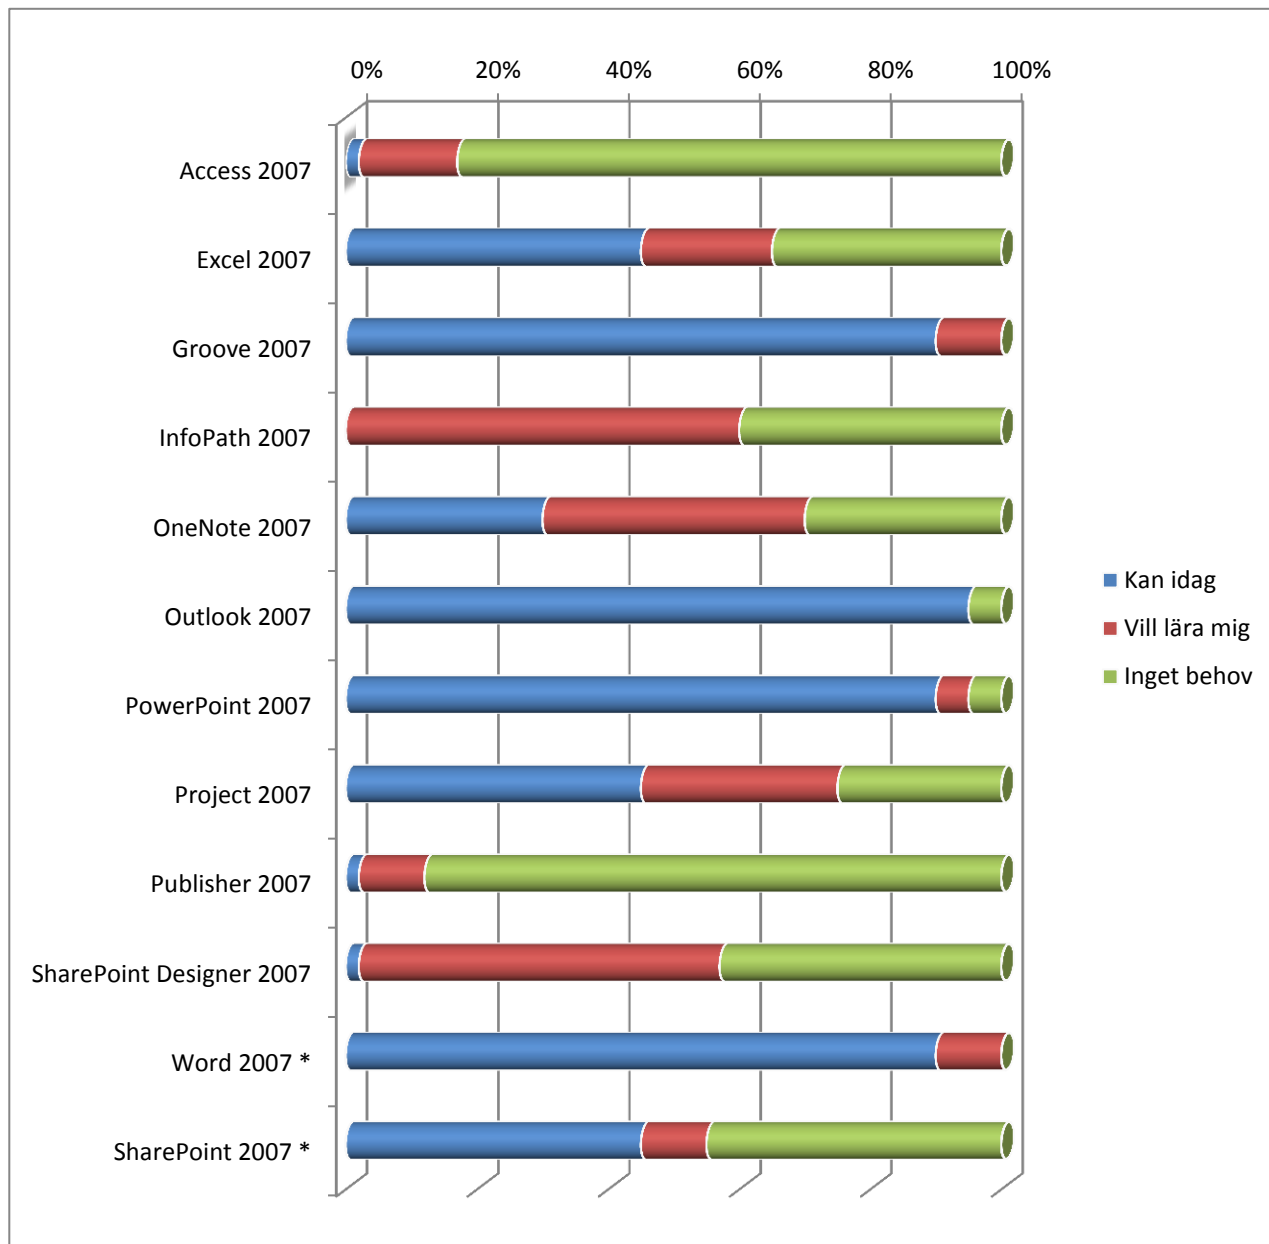

Verktøyskunskap	Kan idag	Vill lära mig	Inget behov
Access 2007	2	15	83
Excel 2007	45	20	35
Groove 2007	90	10	0
InfoPath 2007	0	60	40
OneNote 2007	30	40	30
Outlook 2007	95	5	0
PowerPoint 2007	90	5	5
Project 2007	45	30	25
Publisher 2007	2	10	88
SharePoint Designer 2007	2	55	43
Word 2007 *	90	10	0
SharePoint 2007 *	45	10	45

* Egna böcker

- ✓ *Word 2007 på mitt sätt*
  ett av många sätt att jobba med Word
- ✓ *Kvalitetsutveckla med SharePoint 2007*
  och Originalprincipen

"Inget behov" betyder i matriserna...

- "Jag känner inget direkt behov av att kunna mer just nu".

Se det hela som en form av prioritering i jämförelse med andra delar i matriserna.